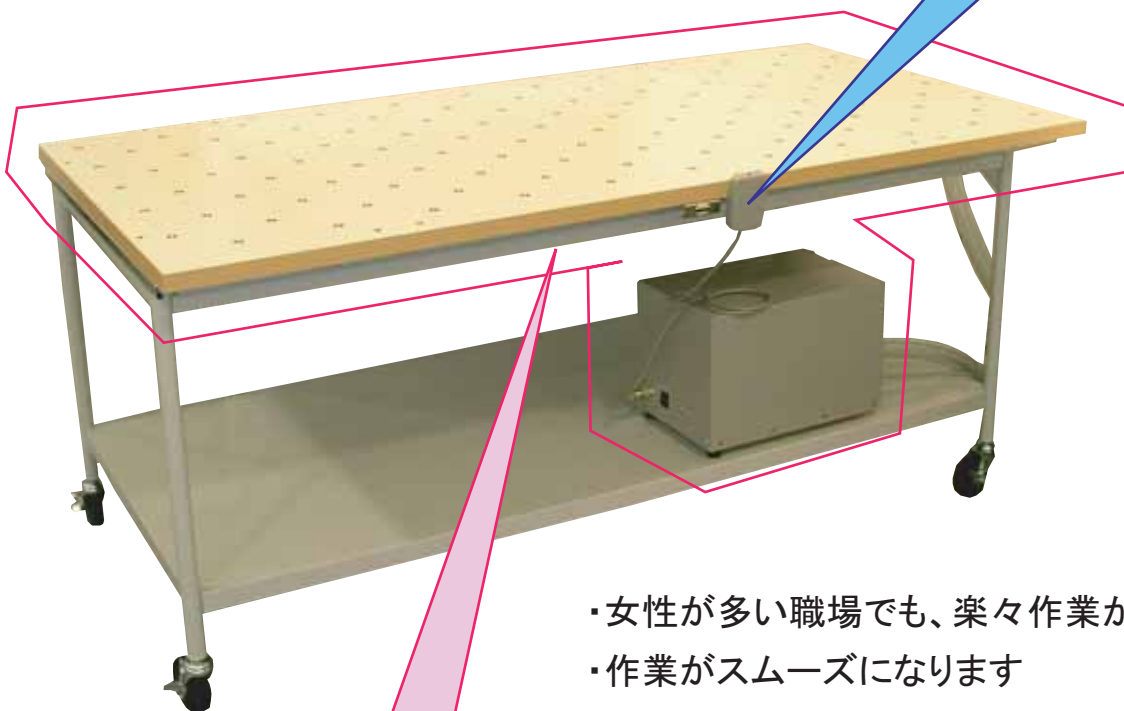

スーパーエアーテーブル

普通の作業台→エアーテーブルの時代へ

- ・20kgの重量も指一本で楽々移動！
- ・丁合後の積まれた用紙も、一枚残らず楽々移動！
- ・今ご使用の作業台に取り付け可能！

使用時はフットスイッチで、ON/OFF！

- ・女性が多い職場でも、楽々作業ができます
- ・作業がスムーズになります
- ・静音設計により、静かです

サイズ	1800×900×65
ワークの重さ(MAX)	20kg／1個当り
重量	70kg
電源	単相100V 250W

※オプションで架台が付けられます
※特注サイズも別途ご相談できます